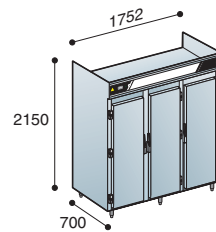

Armoires gastronormes 1/1 - Conservation positive

Démontables/Étroites, +2 à +10°C

- Modulaires
- Carrosserie intérieure et extérieure INOX 304
- Dessous, dessus, arrière : tôle aluminée
- Evaporateur ventilé traité anti-corrosion
- Évaporation automatique des eaux de dégivrage
- Régulation électronique à affichage digital
- Isolation mousse rigide de polyuréthane de 60 mm d'épaisseur sans CFC
- Sens de ferrage gauche ou droit à préciser

AGE

- Equipée (E) ou Equipée sans le groupe avec le détendeur au R404 ou R134 (SG)
- Alimentation : mono 240 V + T au R 404 A
- Aménagement : grilles INOX 530 X 325 mm GN 1/1

Options

- Fermeture à clef • Porte vitrée
- Eclairage intérieur par led
- Arrière inox • Plinthe
- Aménagement grilles TCE 400 X 470 mm

AGE 400

AGE 800

AGE 1200

Modèles	Versions	Finitions	Façades	Grilles INOX	Groupe CV	Poids KG
AGE 400	Equipée	INOX 304	Porte / portillons	4	1/4	140
	Sauf groupe	INOX 304	Porte / portillons	4	-	110
AGE 800	Equipée	INOX 304	Portes / portillons	8	1/4	215
	Sauf groupe	INOX 304	Portes / portillons	8	-	185
AGE 1200	Equipée	INOX 304	Portes / portillons	12	3/8	270
	Sauf groupe	INOX 304	Portes / portillons	12	-	240