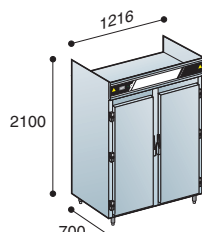

Armoires gastronormes 1/1 - Conservation positive

Démontables/Étroites, +2 à +10°C

- Modulaires
- Carrosserie intérieure et extérieure INOX 304
- Dessous, dessus, arrière : tôle aluminée
- Evaporateur ventilé traité anti-corrosion
- Évaporation automatique des eaux de dégivrage
- Régulation électronique à affichage digital
- Isolation mousse rigide de polyuréthane de 60 mm d'épaisseur sans CFC
- Sens de ferrage gauche ou droit à préciser

AGE

- Equipée (E) ou Equipée sans le groupe avec le détendeur au R404 ou R134 (SG)
- Alimentation : mono 240 V + T au R 404 A
- Aménagement : grilles INOX 530 X 325 mm GN 1/1

Options

- Fermeture à clef • Porte vitrée
- Eclairage intérieur par led
- Arrière inox • Plinthe
- Aménagement grilles TCE 400 X 470 mm

AGE 400

AGE 800

AGE 1200

Modèles	Versions	Finitions	Façades	Grilles INOX	Groupe CV	Poids KG
AGE 400	Equipée	INOX 304	Porte / portillons	4	1/4	140
	Sauf groupe	INOX 304	Porte / portillons	4	-	110
AGE 800	Equipée	INOX 304	Portes / portillons	8	1/4	215
	Sauf groupe	INOX 304	Portes / portillons	8	-	185
AGE 1200	Equipée	INOX 304	Portes / portillons	12	3/8	270
	Sauf groupe	INOX 304	Portes / portillons	12	-	240