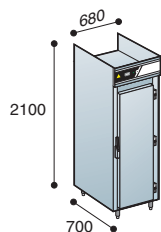

Options

- Fermeture à clef • Porte vitrée
- Eclairage intérieur par led
- Arrière inox • Plinthe
- Aménagement grilles TCE 400 X 470 mm

AGE 400